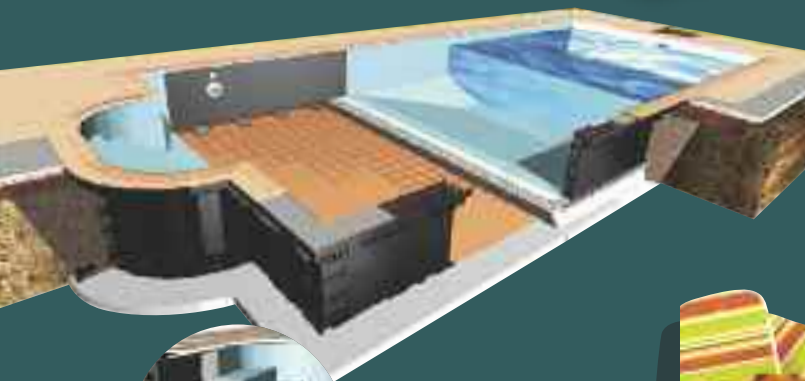

Innover...

- Un matériau, innovateur et conçu pour durer
- Un procédé ingénieux protégé par de nombreux brevets
- Une assurance qualité ISO 9001
- Le 1er concept industrialisé à avoir obtenu un avis du Centre Scientifique des Techniques du Bâtiment
- Une garantie décennale fabricant

... pour votre confort et votre sécurité

- Une solidité et tenue dans le temps pour résister au gel et mouvements de terrain
- Une rapidité de mise en œuvre
- De nombreux choix de formes de piscines
- Une réalisation personnalisée
- Des professionnels présents tout au long du projet

Mondial Piscine, réseau de plus de **40 concessions en France et en Europe** est une entreprise familiale fondée en 2002 par Michel Morin. L'entreprise conçoit des piscines uniques aux procédés innovants pour de grands moments de plaisir passés en famille et entre amis.

L'innovation pour le plaisir !

Concessionnaire - conseil

Société indépendante

**mondial
PISCINE**

L'innovation pour le plaisir !

www.mondial-piscine.eu