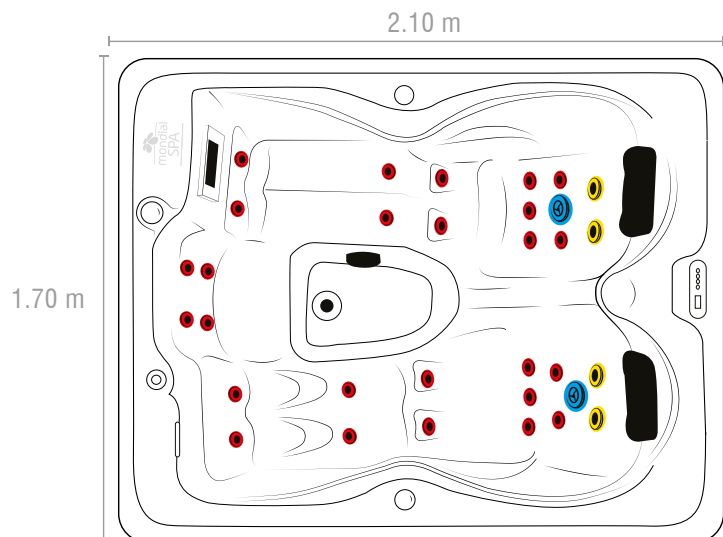

FOCUS BIEN-ÊTRE