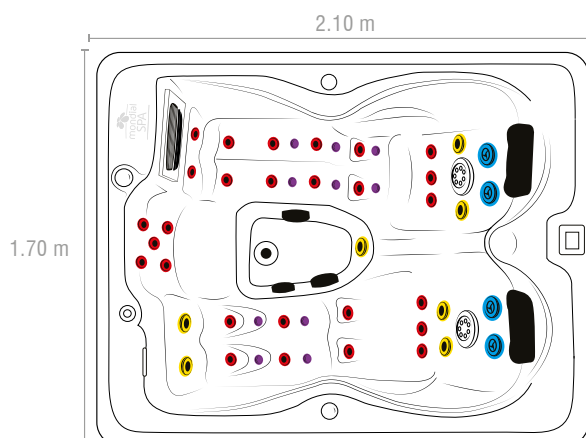

Gamme

PRESTIGE**

Un monde de bien-être

SPA MARINA 3 PLACES

mondial-piscine.eu

3 POSTES DE MASSAGE :
1 ASSIS ET 2 ALLONGÉS

DESCRIPTION

2100 X 1700 x 850 mm
Châssis charpente Alu

Filtration à cartouche
2 filtres avec une surface
filtrante de 9,3 m²

Réchauffeur électrique
1 x 3 kW

ÉQUIPEMENTS

- 2 appuis-têtes en EVA coloris Noir
- 10 leds éclairage exclusif chromothérapie
- Centrale et panneau de commande Balboa
- By-pass (option)
- 1 projecteur RGB submarine
- 1 système Frog in-line (sans cartouche)
- Écran tactile
- Triple isolation : socle, cuve et jupe

Blower chauffant

Pompe à air, qui injecte des bulles d'air dans les aérojets.

SPA Frog

Dispositif permettant la stérilisation et la désinfection de l'eau du spa (cartouches en option).

FOCUS BIEN-ÊTRE

LÉGENDE

- 27 jets mini-directionnel
- 7 jets moyen fixe
- 4 jets moyen rotatif
- 10 jets d'air
- 2 jets grand rotatif