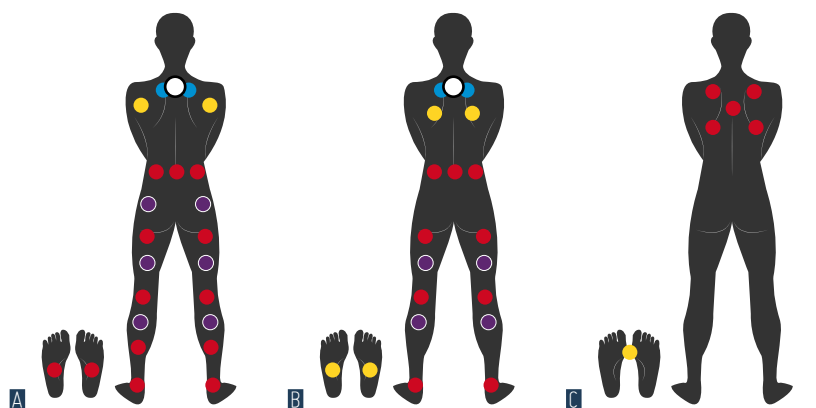

Placé au fond du spa, il apporte un choix de plusieurs coloris.

COLORIS

Cuve : Blanc marbré

Habillage extérieur :

Panneaux horizontaux en lambris composite Gris avec corner Alu et 2 leds.
Socle ABS imputrescible Noir

Couverture isothermique

La couverture permet de sécuriser votre spa et maintenir la température de votre eau.

Leds chromothérapie

Les Leds procurent de l'énergie et adoucissent l'ambiance.

Repose verre

Posez vos verres sur les rebords de votre spa tout en apportant une touche esthétique.

Blower chauffant

Pompe à air, qui injecte des bulles d'air dans les aérojets.

SPA Frog

Dispositif permettant la stérilisation et la désinfection de l'eau du spa (cartouches en option).

FOCUS BIEN-ÊTRE

LÉGENDE