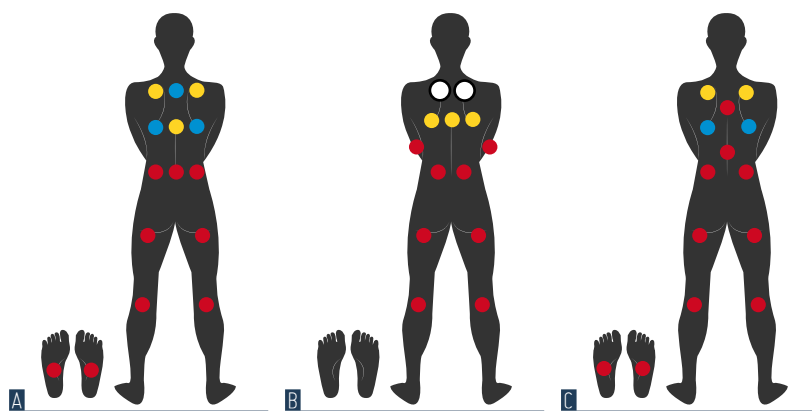

Cascade

Laissez-vous reposer par les bienfaits du bruit de l'eau qui coule grâce à la Cascade Illuminée.

Massage

Choisissez l'orientation des jets pour trouver le massage parfait pour soulager le corps et l'esprit.

La couverture permet de sécuriser votre spa et maintenir la température de votre eau.

Leds chromothérapie

Les Leds procurent de l'énergie et adoucissent l'ambiance.

Repose verre

Posez vos verres sur les rebords de votre spa tout en apportant une touche esthétique.

FOCUS BIEN-ÊTRE

LÉGENDE

- 33 jets mini-directionnel
- 10 jets moyen fixe
- 5 jets moyen rotatif
- 2 jets grand rotatif