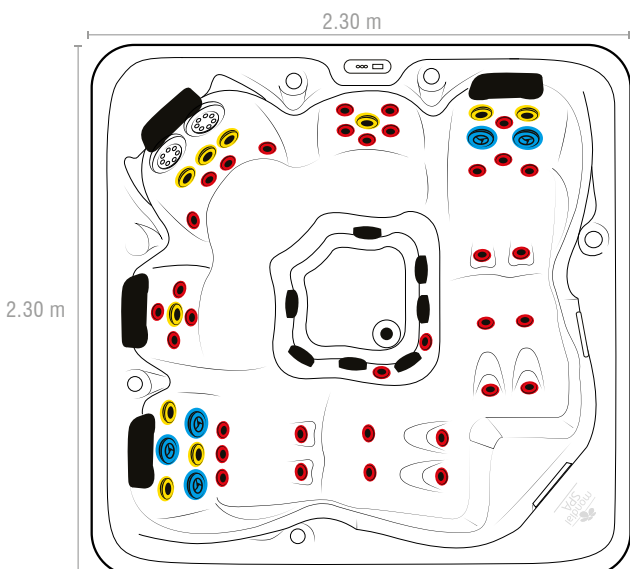

Gamme

LUXE ★

Un monde de bien-être

SPA CRISTAL 5 PLACES

mondial-piscine.eu

DESCRIPTION

2300 X 2300 x 950 mm
Châssis charpente bois

Volume

1 pompe bi-vitesse de 370/1500W
1 pompe de massage 2200W
3 vannes venturi standard

Filtration à cartouche

1 filtre avec une surface filtrante
de 3,72 m²

Réchauffeur électrique

1 x 3 kW

ÉQUIPEMENTS

- 4 appuis-têtes en EVA coloris Noir
- 14 leds éclairage exclusif chromothérapie
- Centrale et panneau de commande Balboa
- Écran digital
- Triple isolation : socle, cuve et jupe

La couverture permet de sécuriser votre spa et maintenir la température de votre eau.

Leds chromothérapie

Les Leds procurent de l'énergie et adoucissent l'ambiance.

Repose verre

Posez vos verres sur les rebords de votre spa tout en apportant une touche esthétique.

FOCUS BIEN-ÊTRE

LÉGENDE

- 33 jets mini-directionnel
- 10 jets moyen fixe
- 5 jets moyen rotatif
- 2 jets grand rotatif