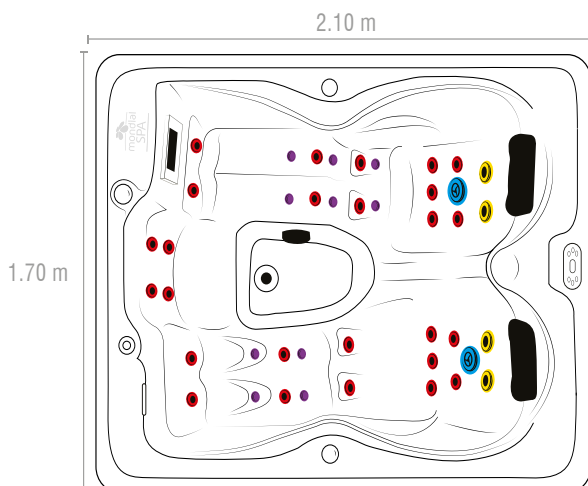

Gamme
LUXE ★

SPA RUBIS 3 PLACES

mondial-piscine.eu

Gamme

LUXE ★

SPA RUBIS - LUXE 1 +

Le spa Rubis vous offre 3 places et un confort inégalé avec ses 42 jets de massage.

3 POSTES DE MASSAGE :
1 ASSIS ET 2 ALLONGÉS

COLORIS

Cuve : Blanc marbré

Habillage extérieur :

Panneaux verticaux en lambris composite Gris
Socle ABS imputrescible Noir

Couverture isothermique

La couverture permet de sécuriser votre spa et maintenir la température de votre eau.

Leds chromothérapie

Les Leds procurent de l'énergie et adoucissent l'ambiance.

Repose verre

Posez vos verres sur les rebords de votre spa tout en apportant une touche esthétique.

FOCUS

BIEN-ÊTRE

LÉGENDE

- 26 jets mini-directionnel
- 4 jets moyen fixe
- 2 jets moyen rotatif
- 10 jets d'air