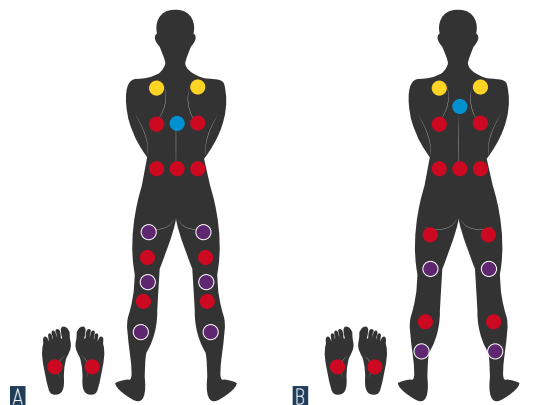

COLORIS

Cuve : Blanc marbré

Habillage extérieur :

Panneaux verticaux en lambris composite Gris
Socle ABS imputrescible Noir

Couverture isothermique

La couverture permet de sécuriser votre spa et maintenir la température de votre eau.

Leds chromothérapie

Les Leds procurent de l'énergie et adoucissent l'ambiance.

Repose verre

Posez vos verres sur les rebords de votre spa tout en apportant une touche esthétique.

FOCUS

BIEN-ÊTRE

LÉGENDE

- 26 jets mini-directionnel
- 4 jets moyen fixe
- 2 jets moyen rotatif
- 10 jets d'air