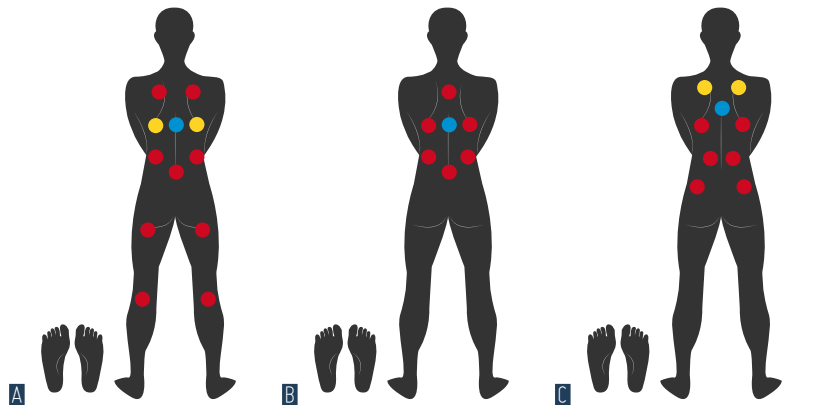

Ozonneur Balboa

Procédé 100% naturel qui s'avère être économique et très efficace.

Repose verre

Posez vos verres sur les rebords de votre spa tout en apportant une touche esthétique.

Leds chromothérapie

Les Leds procurent de l'énergie et adoucissent l'ambiance.

COLORIS

Cuve : Blanc

Habillage extérieur :

Panneaux verticaux en lambris composite Gris
Socle ABS imputrescible Noir

Couverture isothermique

La couverture permet de sécuriser votre spa et maintenir la température de votre eau.

FOCUS

BIEN-ÊTRE

LÉGENDE

- 28 jets mini-directionnel
- 4 jets moyen fixe
- 3 jets moyen rotatif