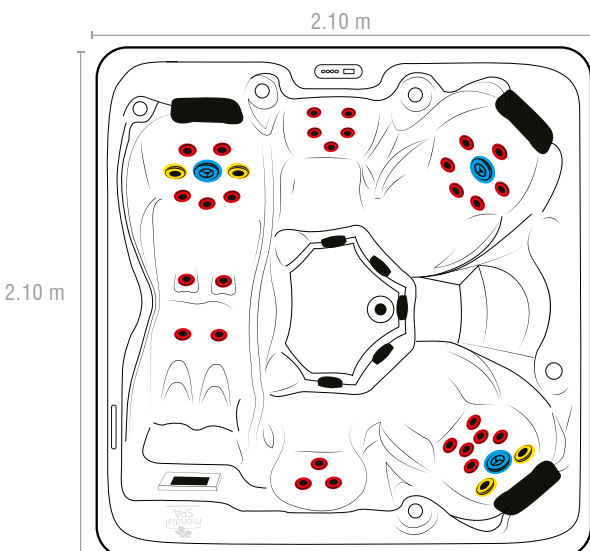

Le spa Saphir vous offre 5 places et un confort inégalé avec ses 35 jets de massage air / eau.

5 POSTES DE MASSAGE :
4 ASSIS ET 1 ALLONGÉ

DESCRIPTION

2100 X 2100 x 900 mm
Châssis charpente bois

Volume
1 100 litres

Filtration à cartouche
1 filtre avec une surface filtrante
de 3,72 m²

Réchauffeur électrique
1 x 2 kW

ÉQUIPEMENTS

- 3 appuis-têtes en EVA coloris Noir
- 12 leds éclairage exclusif chromothérapie
- Centrale et panneau de commande Balboa
- Écran digital
- Triple isolation : socle, cuve et jupe

COLORIS

Cuve : Blanc

Habillage extérieur :

Panneaux verticaux en lambris composite Gris
Socle ABS imputrescible Noir

Couverture isothermique

La couverture permet de sécuriser votre spa et maintenir la température de votre eau.

FOCUS

BIEN-ÊTRE

LÉGENDE

- 28 jets mini-directionnel
- 4 jets moyen fixe
- 3 jets moyen rotatif