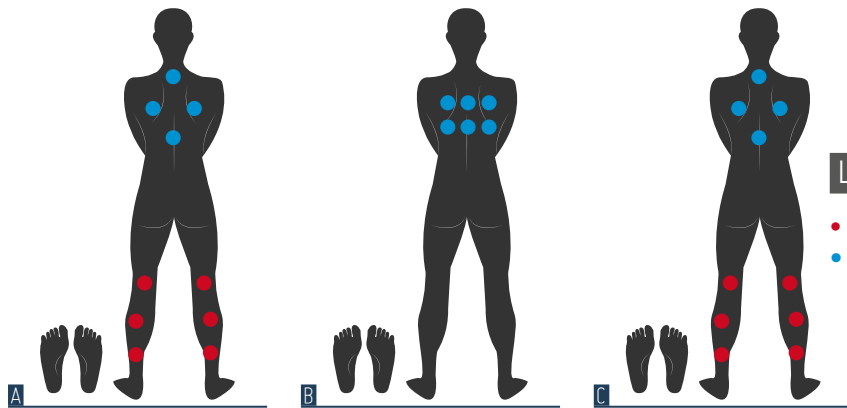

Projecteur LED RGB

Placé au fond du spa, il apporte un choix de plusieurs coloris.

LÉGENDE

- 12 jets mini-directionnel
- 14 jets moyen rotatif