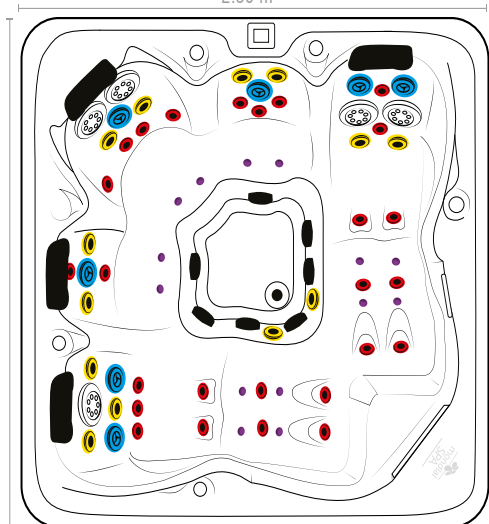

# SPA VICTORIA 5 PLACES

[mondial-piscine.eu](http://mondial-piscine.eu)

5 POSTES DE MASSAGE :  
3 ASSIS ET 2 ALLONGÉS

### Repose verre

Posez vos verres sur les rebords de votre spa tout en apportant une touche esthétique.

### Blower chauffant

Pompe à air, qui injecte des bulles d'air dans les aérojets.

## FOCUS BIEN-ÊTRE

2,30 m

2,30 m