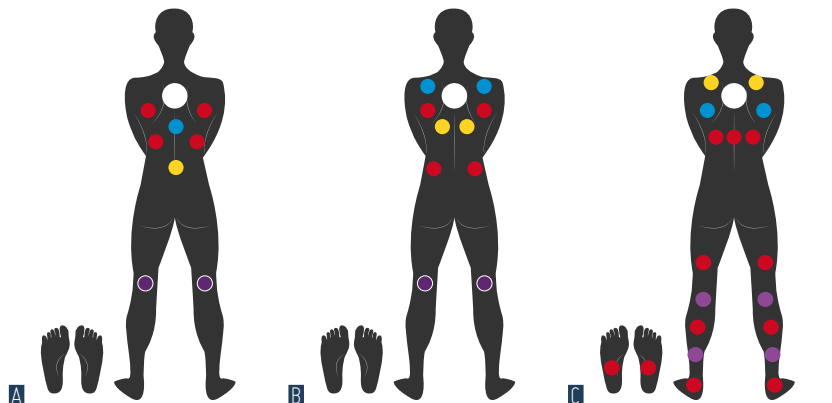

FOCUS BIEN-ÊTRE

2.10 m

2.10 m

LÉGENDE

- 27 jets mini-directionnel
- 8 jets moyen fixe
- 5 jets moyen rotatif
- 12 jets d'air
- 3 jets grand rotatif