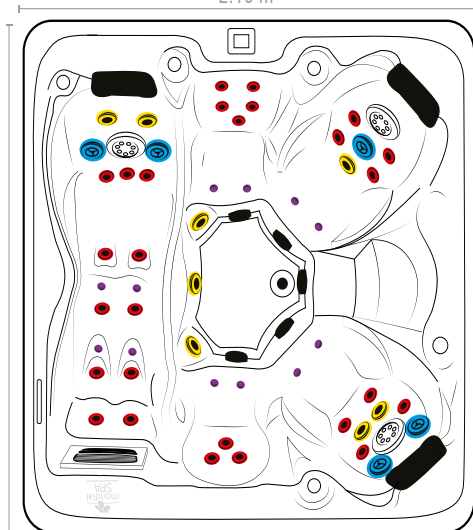

### Repose verre

Posez vos verres sur les rebords de votre spa tout en apportant une touche esthétique.

### Blower chauffant

Pompe à air, qui injecte des bulles d'air dans les aérojets.

### SPA Frog

Dispositif permettant la stérilisation et la désinfection de l'eau du spa (cartouches en option).

## FOCUS BIEN-ÊTRE

2.10 m

2.10 m