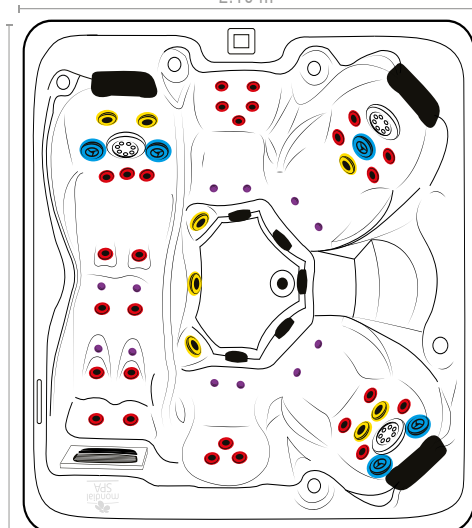

Placé au fond du spa, il apporte un choix de plusieurs coloris.

COLORIS

Cuve : Blanc marbré

Habillage extérieur :

Panneaux horizontaux en lambris composite Gris avec corner Alu et 2 leds.
Socle ABS imputrescible Noir

Couverture isothermique

La couverture permet de sécuriser votre spa et maintenir la température de votre eau.

Leds chromothérapie

Les Leds procurent de l'énergie et adoucissent l'ambiance.

Repose verre

Posez vos verres sur les rebords de votre spa tout en apportant une touche esthétique.

Blower chauffant

Pompe à air, qui injecte des bulles d'air dans les aérojets.

SPA Frog

Dispositif permettant la stérilisation et la désinfection de l'eau du spa (cartouches en option).

FOCUS BIEN-ÊTRE

2.10 m

2.10 m

LÉGENDE

- 27 jets mini-directionnel
- 8 jets moyen fixe
- 5 jets moyen rotatif
- 12 jets d'air
- 3 jets grand rotatif