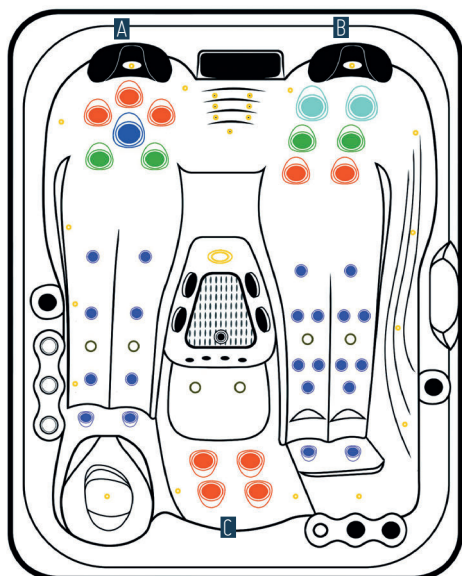

FOCUS

BIEN-ÊTRE