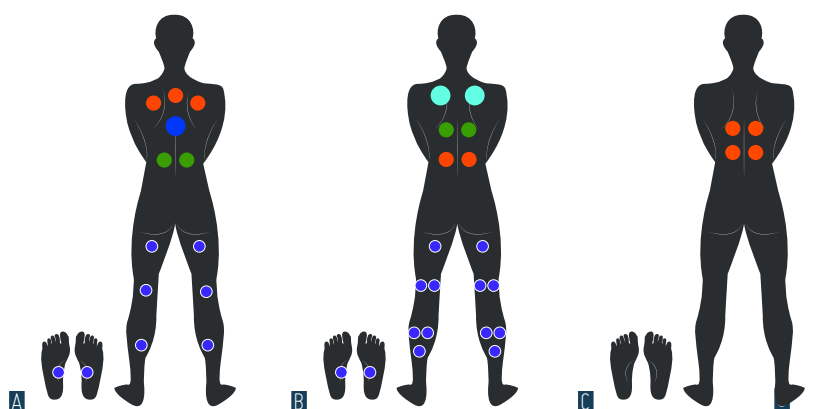

FOCUS

BIEN-ÊTRE