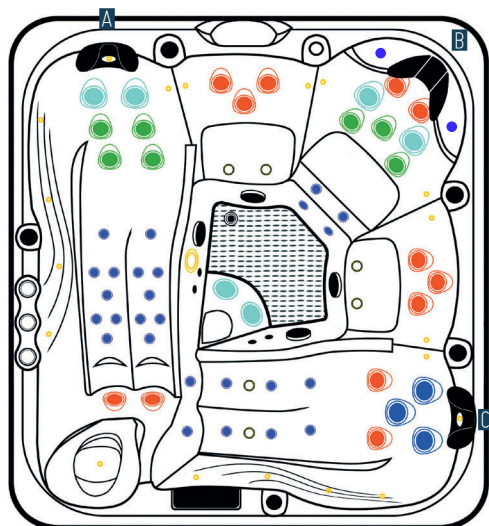

SPA CONFORT 5

Le spa Confort 5 vous offre 5 places et un confort inégalé avec ses 62 jets de massage.

5 POSTES DE MASSAGE :
3 ASSIS ET 2 ALLONGÉS

DESCRIPTION

Dimensions

2200 X 2200 x 900 mm

Volume

1 350 litres

COLORIS

Cuve : Blanc marbré ou Gris Midnight Opal

Habillage extérieur :

Panneaux horizontaux en lambris composite avec angles éclairés.
Socle ABS imputrescible Noir

Cascade

Laissez-vous reposer par les bienfaits du bruit de l'eau qui coule grâce à la Cascade Illuminée.

Repose verre

Posez vos verres sur les rebords de votre spa tout en apportant une touche esthétique.

Couverture isothermique

D'une épaisseur de 8 à 12 cm, elle sécurise votre spa et maintient la température de votre eau.

FOCUS

BIEN-ÊTRE

LÉGENDE

- 28 jets directionnels 2"
- 12 jets directionnels 3,5"
- 6 jets directionnels 5"
- 7 jets rotatif 3,5"
- 3 jets rotatif 5"
- 4 jets de circulation
- 6 jets d'air

Relaxez-vous le temps d'un parcours sensoriel où chaque poste offre un massage différent.