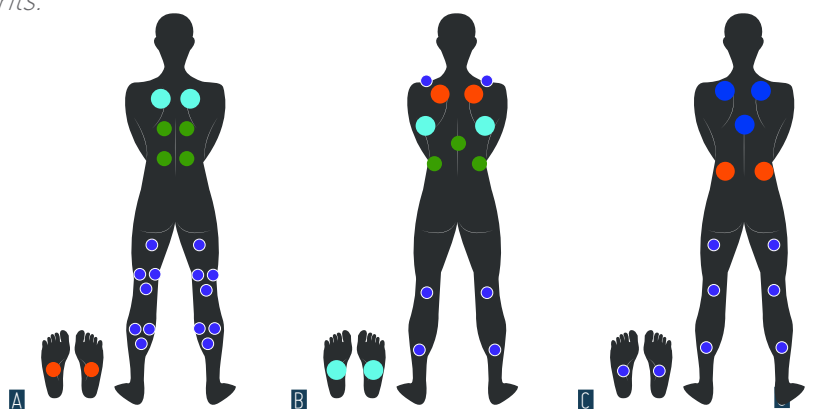

Blower

Pompe à air, qui injecte des bulles d'air dans les aérojets.

Massage

Choisissez l'orientation des jets pour trouver le massage parfait pour soulager le corps et l'esprit.

Le +

Le massage des épaules en place B avec ses 2 jets puissants.

Repose verre

Posez vos verres sur les rebords de votre spa tout en apportant une touche esthétique.

Couverture isothermique

D'une épaisseur de 8 à 12 cm, elle sécurise votre spa et maintient la température de votre eau.

FOCUS

BIEN-ÊTRE

LÉGENDE

- 28 jets directionnels 2"
- 12 jets directionnels 3,5"
- 6 jets directionnels 5"
- 7 jets rotatif 3,5"
- 3 jets rotatif 5"
- 4 jets de circulation
- 6 jets d'air

Relaxez-vous le temps d'un parcours sensoriel où chaque poste offre un massage différent.